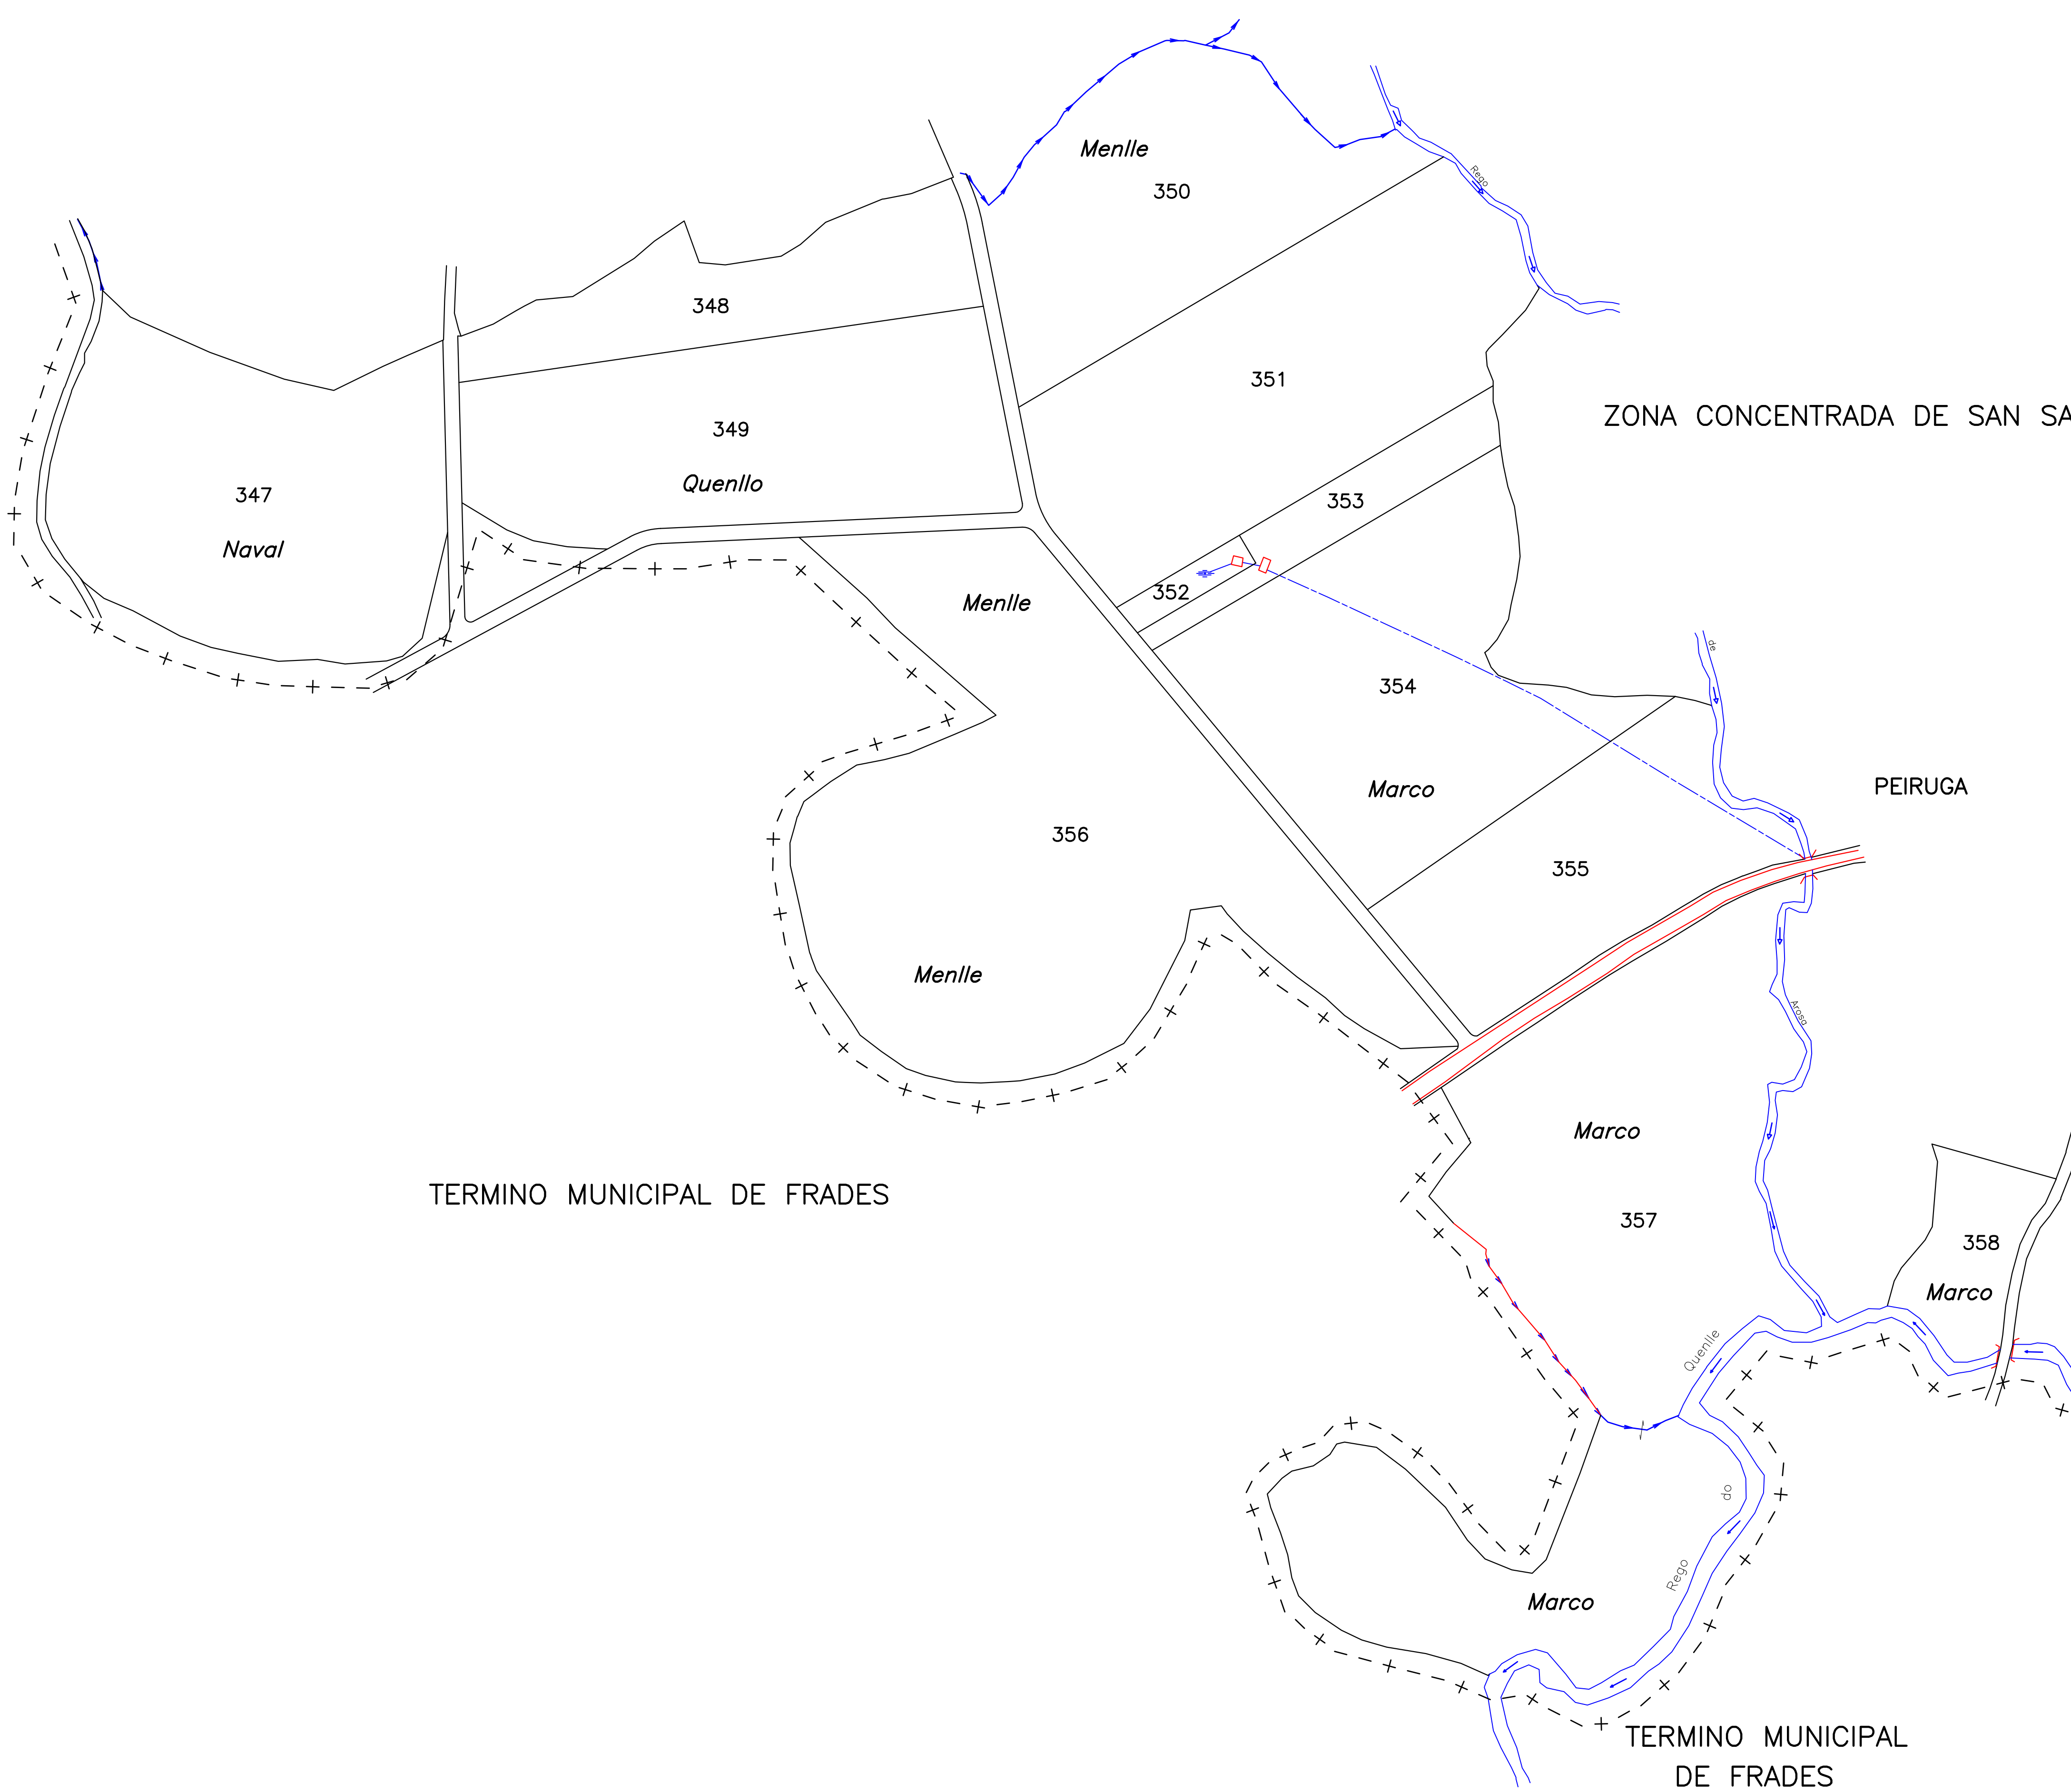

ZONA CONCENTRADA DE SAN SALVADOR DE XANCEDA

ZONA CONCENTRADA DE SAN SALVADOR DE XANCEDA

LENDA			
SIMBOLOXIA			
( )	Puentes	—>—>	Manantial
—	Construción	—>—>	Regato
○	Fuente	—>—>	Condición soterrado de auga
○	Punto telefónico	—>—>	Limite de parroquia
○	Punto Eléctrico	—>—>	Limite de concello
○	Número de Fincas	—>—>	Cauce de río permanente
○	Número de Mesa	—>—>	Tendido eléctrico media tensión
PS_3	Clase de Terra	—>—>	Limite de Fincas

**XUNTA DE GALICIA**  
**CONSELLERÍA DO MEDIO RURAL**  
 Dirección Xeral de Desenvolvemento Rural

PROVINCIA A CORUÑA	SCALA 1:2.000	POLIGONO 9	DATA 06/2011	REALIZADOR
-----------------------	------------------	---------------	-----------------	------------

TERMINO OU ZONA: XANCEDA (MESIA—A CORUÑA)

OBSERVACIÓNS:  
**ACORDO**  
 FINCAS DA 347 A 358